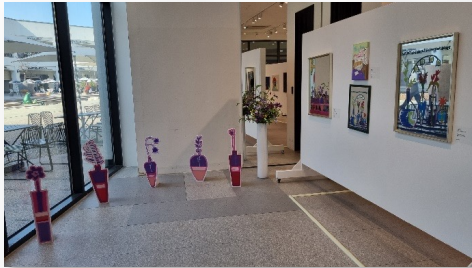

4-1 상품 구성

에디션 제품과 30여종 이상의
아트 및 리빙 제품 구성

위탁판매

- Chapter1 x Archetype
- 더현대 서울, 압구정점
- Slowturtlesshop(캐나다)
- 노블레스 매거진

전시

- 현대 프리미엄 아울렛
- 현대백화점 판교점
- 케이현대미술관