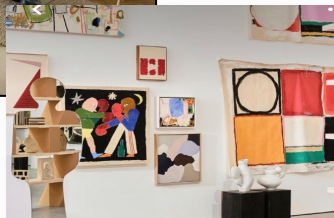

2. 서비스

Immersive Exhibition

작가의 스토리와 아이덴티티가 온전히 전달 될 수 있도록 GOLANY는 온/오프라인 공간을 융합하고 새로운 경험을 제공하여 작품을 온전히 느끼고 소유할 수 있는 유니크한 방식의 판매 서비스를 제공합니다.

OFFLINE